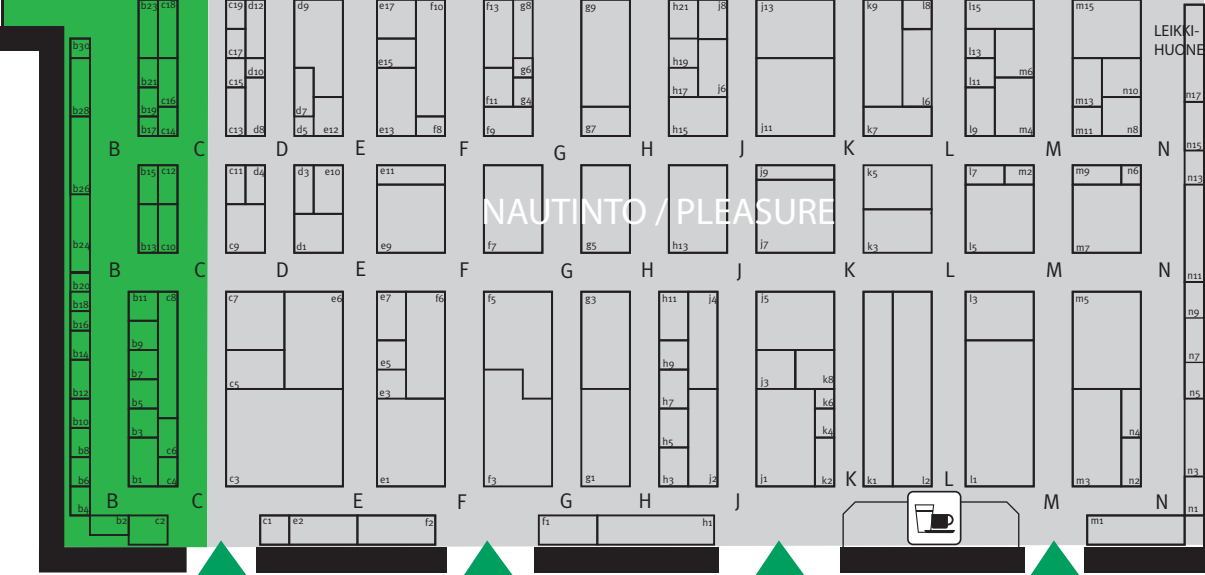

6

ILO / JOY

FORMA
TIETO & TAITO
f17

- NAUTINTO sisustus ja kattaus, huonekalut
PLEASURE home decoration and well-laid table, furniture
- LUOVUUS design, käsi- ja taideteollisuus
CREATIVITY design, applied arts and crafts
- ILO lahjat, kortit ja paperituotteet
JOY giftware and stationery
- PIENET ILOT pienyritysparkki
LITTLE DELIGHTS small company package

PIENYRITYSPARKKI /
ARENA FOR
SMALL COMPANIES

LUOVUUS /
CREATIVITY

LEHDISTÖ

TEEMAOSASTO KINESIS
WELLNESS-KEIDAS

NAUTINTO / PLEASURE

LEIKKI-
HUONE

Lipun ennakoon
netistä ostaneiden
"Green Line". Nopea
sisääntulo messuille
kassojen ohi. Rintakortin
tulostus kaikilla hallin 6
neljällä ovella.

Pohjoinen sisäänkäynti
Northern Entrance

SISÄÄN

SISÄÄN

SISÄÄN

SISÄÄN

Eteläinen sisäänkäynti
Southern Entrance

REKISTERÖINTIPISTE

Ennakkorekisteröityneet