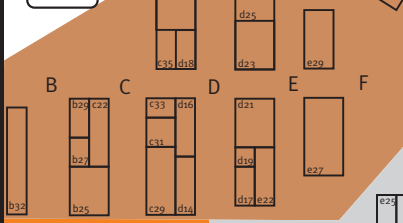

6

ILO / JOY

FORMA
TIETO & TAITO
f17

- NAUTINTO sisustus ja kattaus, huonekalut
  PLEASURE home decoration and well-laid table, furniture
- LUOVUUS design, käsi- ja taideteollisuus
  CREATIVITY design, applied arts and crafts
- ILO lahjat, kortit ja paperituotteet
  JOY giftware and stationery
- PIENET ILOT pienyritysparkki
  LITTLE DELIGHTS small company package